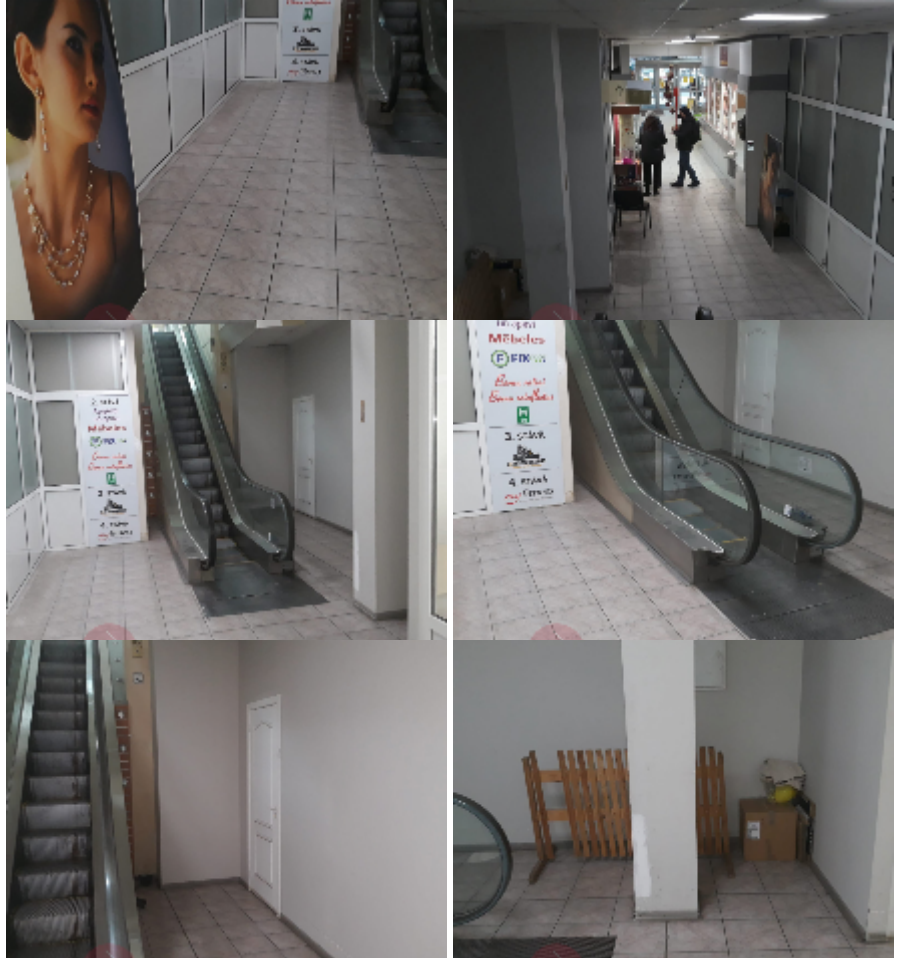

Iznomā Bērnu Pasaulē pirmajā stāvā 10 kv.m. tirdzniecības telpas ļoti dzīvā pircēju plūsmas vietā blakus Rimi ieejai, blakus juvelieru izstrādājumu veikals pašā Rīgas centrā. Telpu platība 10kv.m., Nomas maksa mēnesī 200Eur+PVN Nomas maksa mēnesī par telpu kvadrātmetru 20Eur+PVN Apsaimniekošanas maksa mēnesī 2Eur+PVN/kv.m., elektrība pēc skaitītāja, ūdens koplietošanas telpās. Lūdzu zvaniet, vai rakstiet un norunāsim jums piemērotu telpu apskates laiku. ...

Vairāk informācijas:

primerealty.lv/lv/commercial/4193-estate/

Platība : **10** m²

Cena : **200 EUR/mēn**

(20 €/m²)

Kārlis Knēziņš

Telefons: **+371 22006678**

karlis.knezins@primerealty.lv

PRIME Realty SIA

Krišjāņa Valdemāra iela 33A - 14A, Rīga, LV-1010

Tālrunis: **+371 62006678**

E-pasts: primerealty@primerealty.lv
primerealty.lv