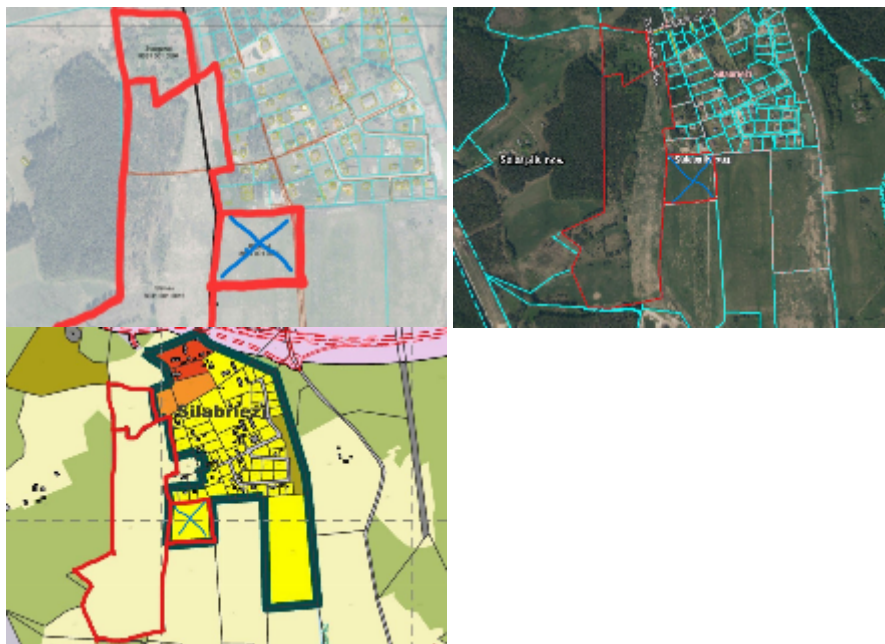

Pārdod 2 zemesgabalus Salaspils pagastā (Zvaigznāji un Stirnas), 24,59 ha, lauksaimniecībā izmantojamā zeme....

Vairāk informācijas:

primerealty.lv/lv/land/4662-estate/

Zemes platība: **245900** m²

Cena : **216,200 EUR**

(0.88 €/m²)

Sigita Rubina

Telefons: **+371 29646918**
sigita.rubina@primerealty.lv

PRIME Realty SIA

Krišjāņa Valdemāra iela 33A - 14A, Rīga, LV-1010
Tālrunis: **+371 62006678**
E-pasts: primerealty@primerealty.lv
primerealty.lv